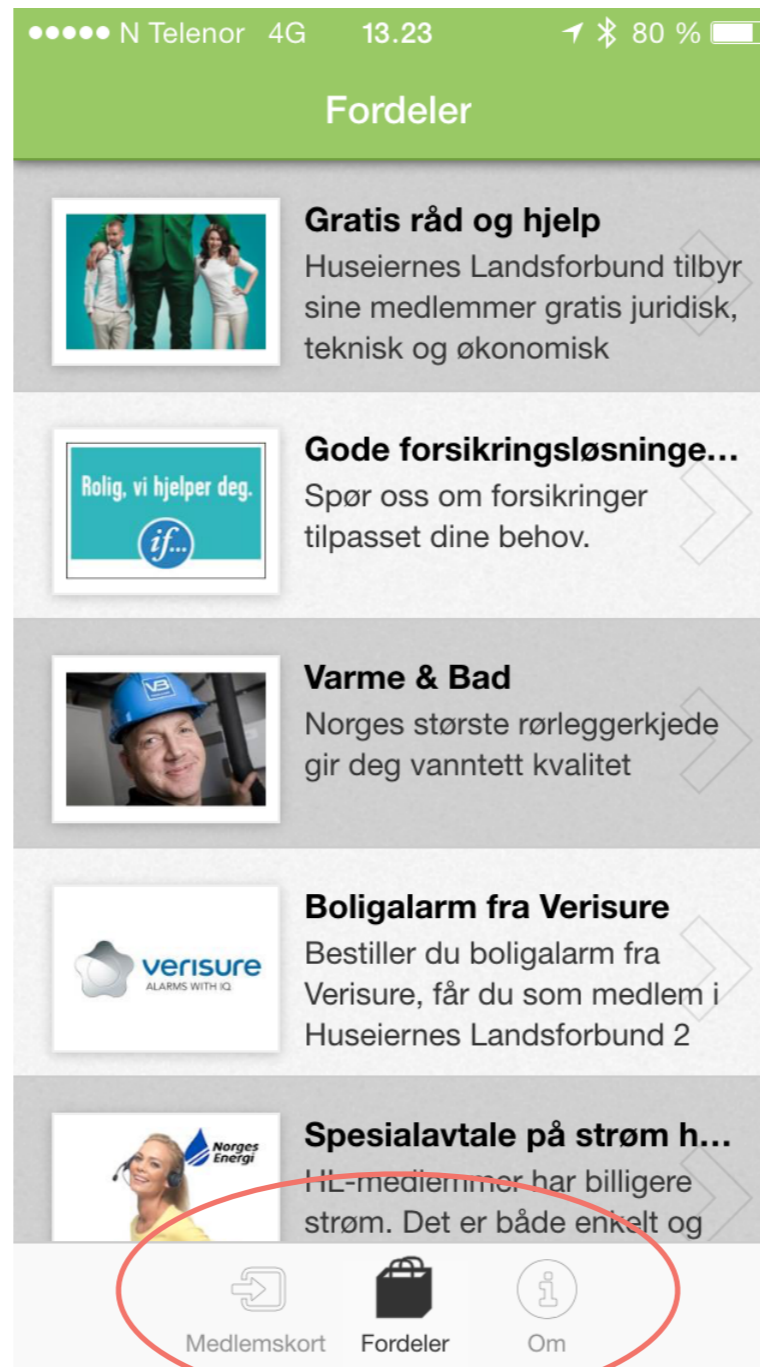

# Medlemsappen til HL

Last den ned på telefonen fra din "app-butikk"  
Tilgjengelig på iPhone, iPad,  
Android og Windows telefoner og brett

Det først du ser når appen åpnes  
er medlemsfordelene. Klikk på  
hver enkelt for å lese mer.  
Naviger i appen ved å klikke på  
ikoner nederst.

Etter en vellykket innlogging har du alltid medlemskortet med deg, så lenge du har telefonen med deg!

Mobiltelefon Påkrevd

PERSON

Fornavn Påkrevd

Etternavn Påkrevd

Fødselsdato

Etter innlogging kan du verve fra appen