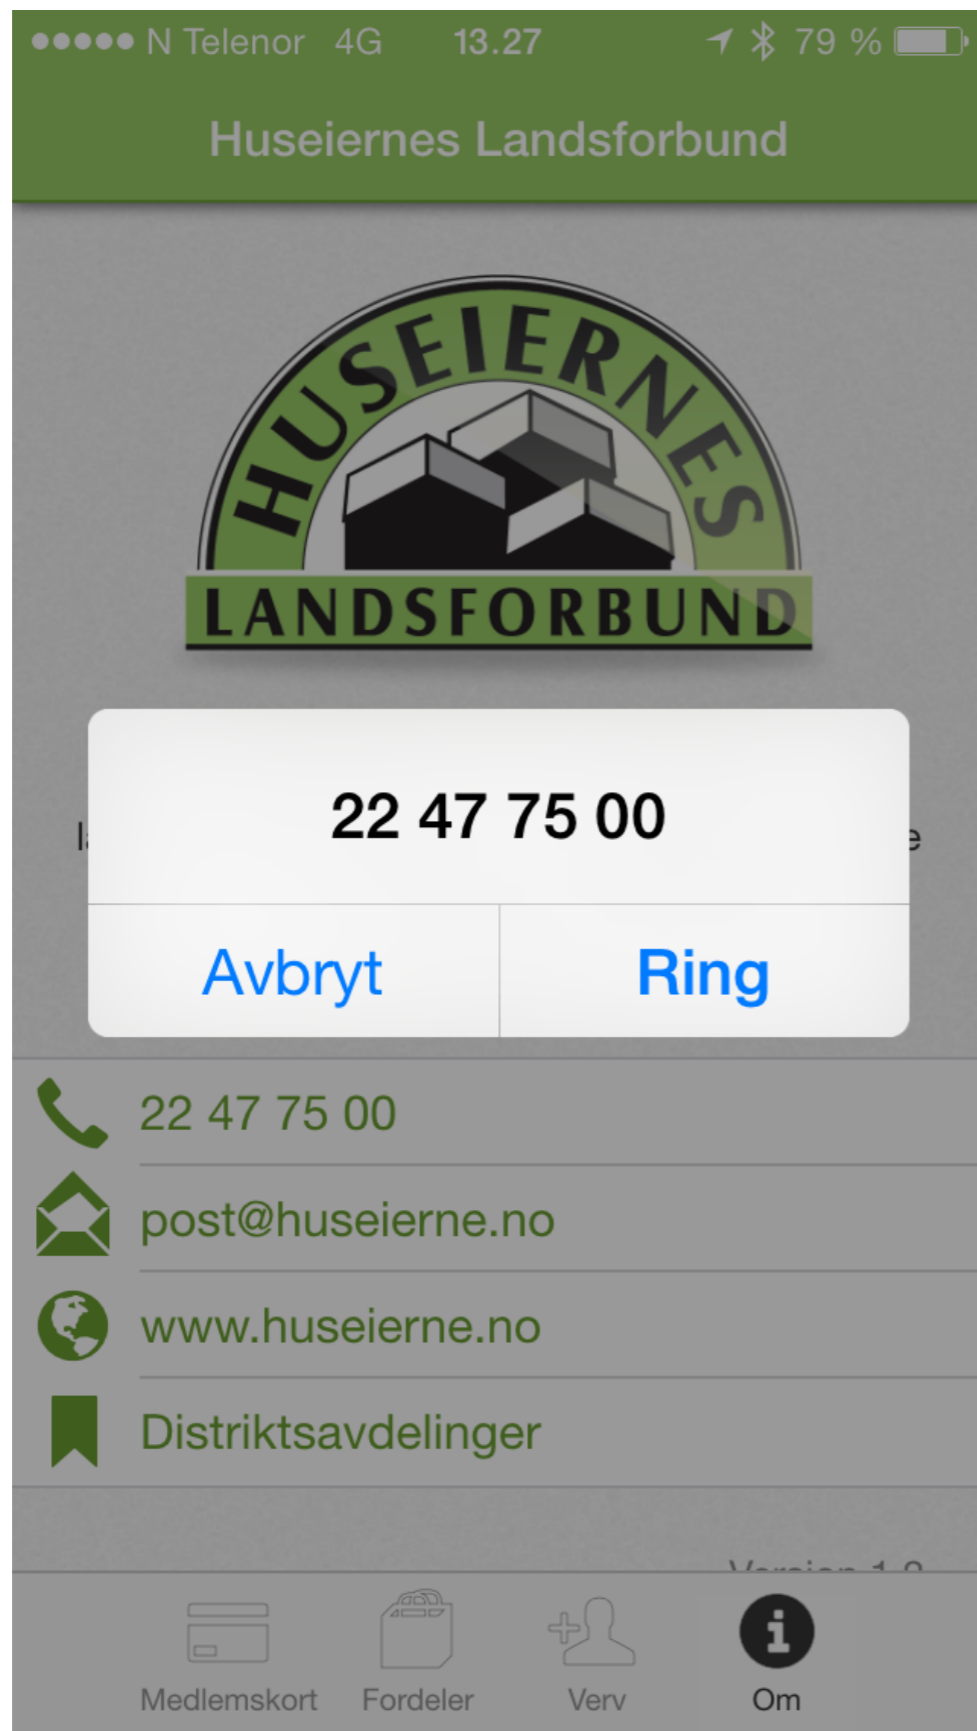

Under «Om» finner du mer info og  
kommer i kontakt med oss.

Informasjon om distriktsavdelinger hentes fra Hjemmesiden til HL [huseierne.no](http://huseierne.no), og er spesialtilpasset i appen

Logg deg på med medlemsnummer og passord (postnummer første gang). Har du glemt dette, følg anvisningene for å få medlemsnummer/passord.

Etter en vellykket innlogging har du alltid medlemskortet med deg, så lenge du har telefonen med deg!

Mobiltelefon Påkrevd

PERSON

Fornavn Påkrevd

Etternavn Påkrevd

Fødselsdato

Etter innlogging kan du verve fra appen