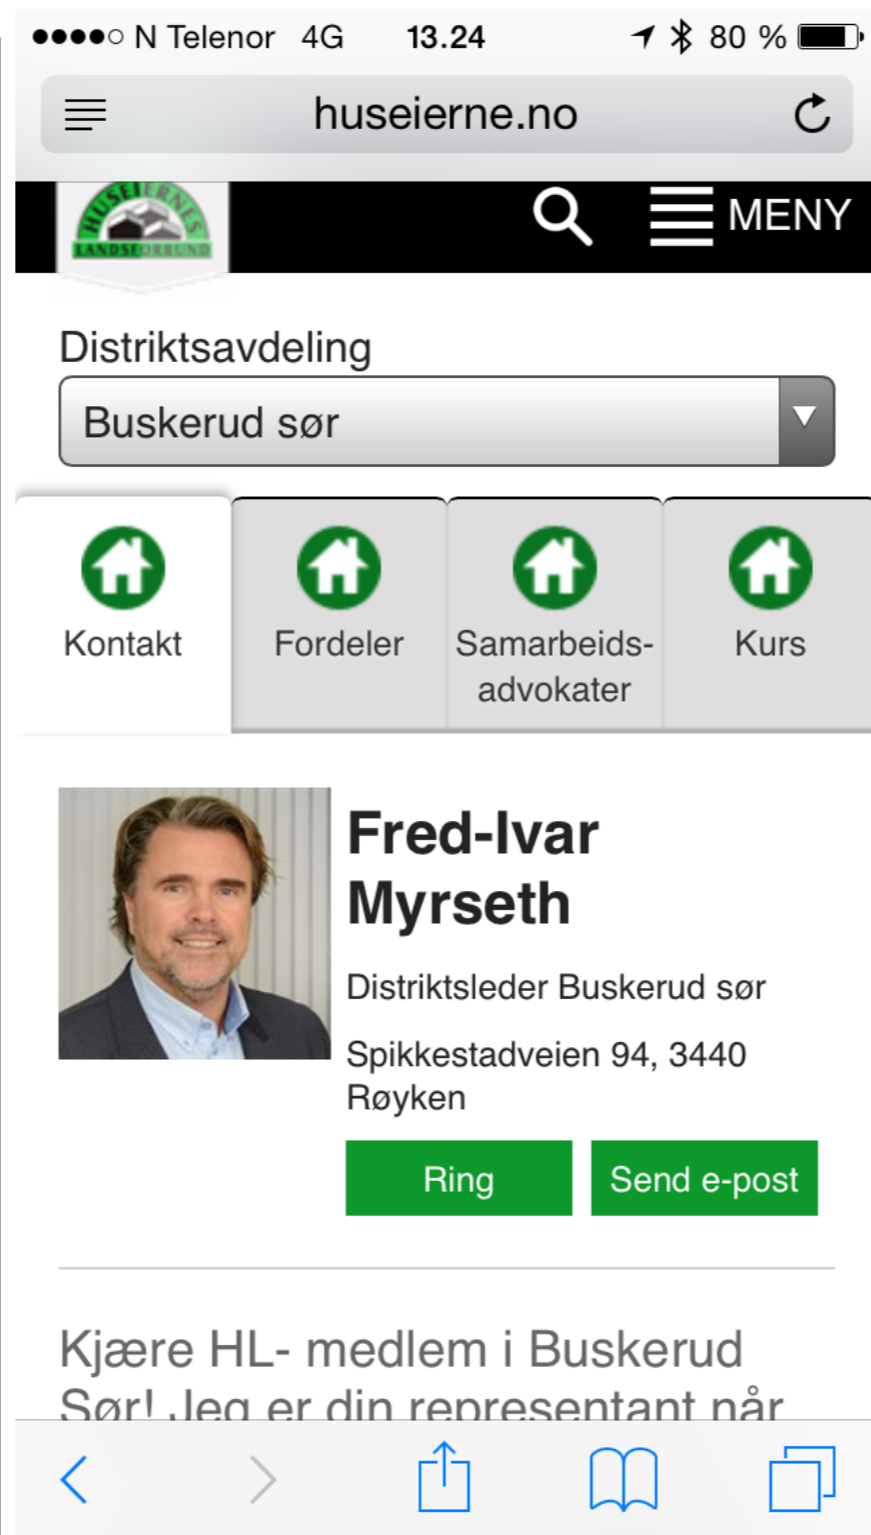

# Medlemsappen til HL

Last den ned på telefonen fra din "app-butikk"  
Tilgjengelig på iPhone, iPad,  
Android og Windows telefoner og brett

Det først du ser når appen åpnes  
er medlemsfordelene. Klikk på  
hver enkelt for å lese mer.  
Naviger i appen ved å klikke på  
ikoner nederst.

Under «Om» finner du mer info og  
kommer i kontakt med oss.

Informasjon om distriktsavdelinger hentes fra Hjemmesiden til HL [huseierne.no](http://huseierne.no), og er spesialtilpasset i appen

Logg deg på med medlemsnummer og passord (postnummer første gang). Har du glemt dette, følg anvisningene for å få medlemsnummer/passord.

Etter en vellykket innlogging har du alltid medlemskortet med deg, så lenge du har telefonen med deg!

Mobiltelefon Påkrevd

PERSON

Fornavn Påkrevd

Etternavn Påkrevd

Fødselsdato

Etter innlogging kan du verve fra appen