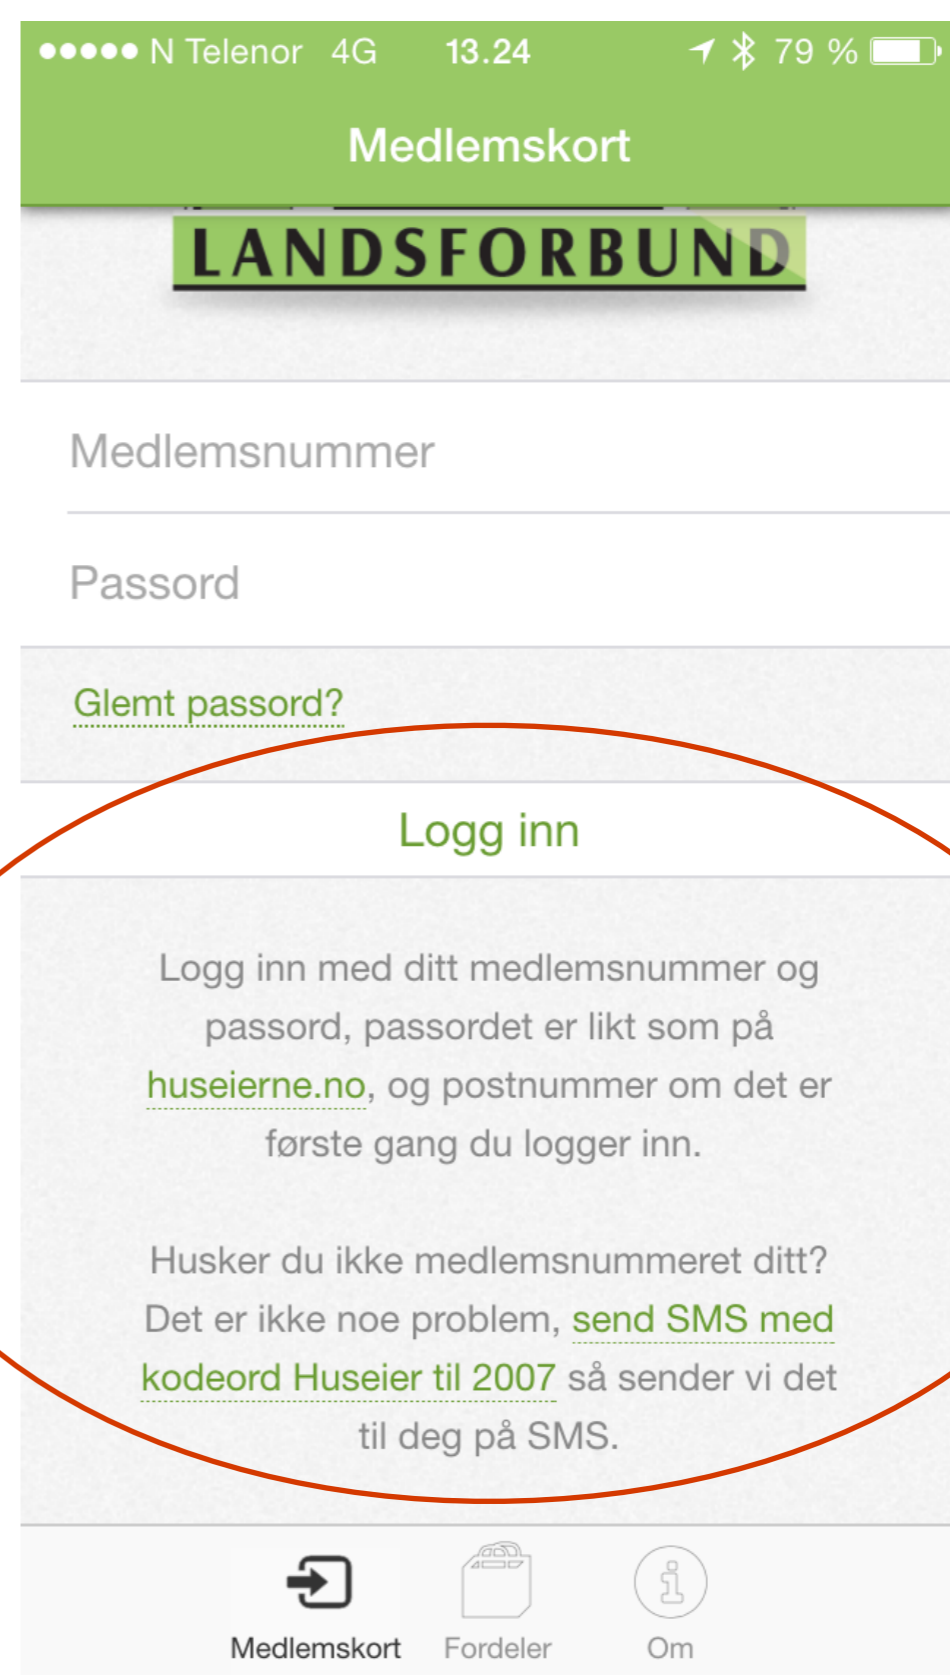

# Medlemsappen til HL

Last den ned på telefonen fra din "app-butikk"  
Tilgjengelig på iPhone, iPad,  
Android og Windows telefoner og brett

Det først du ser når appen åpnes  
er medlemsfordelene. Klikk på  
hver enkelt for å lese mer.  
Naviger i appen ved å klikke på  
ikoner nederst.

Under «Om» finner du mer info og  
kommer i kontakt med oss.

Informasjon om distriktsavdelinger hentes fra Hjemmesiden til HL [huseierne.no](http://huseierne.no), og er spesialtilpasset i appen

Logg deg på med medlemsnummer og passord (postnummer første gang). Har du glemt dette, følg anvisningene for å få medlemsnummer/passord.

Etter en vellykket innlogging har du alltid medlemskortet med deg, så lenge du har telefonen med deg!

Mobiltelefon Påkrevd

PERSON

Fornavn Påkrevd

Etternavn Påkrevd

Fødselsdato

Etter innlogging kan du verve fra appen